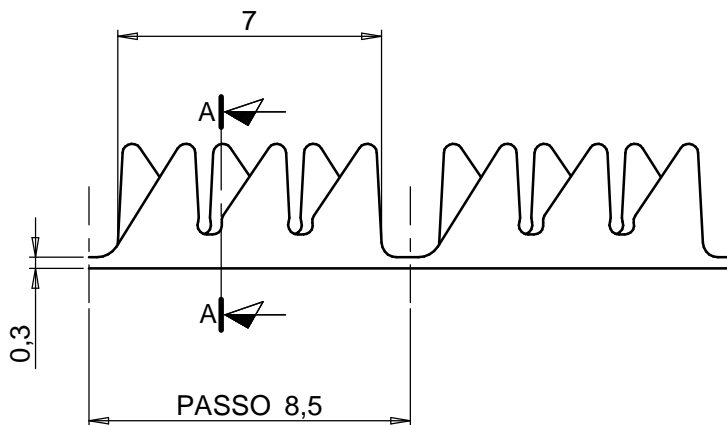

1

2

3

4

SEZ. A-A

COPY FOR COMMERCIAL USE

Code 33025.51.00.1	Material CuZn Brass / Ottone	Treatment
Code 33025.51.08.1	Material CuZn Brass / Ottone	Treatment Pre-Tin Plated / Prestagnato

Design Rosa M.	Date / Data 06-12-07
Checked on	Date / Data

Scale/Scala <b>5:1</b>	Description/Denominazione <b>FASCETTA</b>
Wire range/Sez. 1,5-2,5 mm <sup>2</sup>	

G.M.G S.p.a. PADOVA ITALY

Drawing / Disegno  
**33025**

This drawing contains information that is proprietary to G.M.G. s.p.a. Padova ITALY incorporated and should not be used without written permission.  
 Questo documento è di proprietà G.M.G. s.p.a. Padova ITALY.  
 Il suo contenuto è riservato e protetto a termini di legge con divieto di riproduzione e divulgazione a terzi senza esplicita autorizzazione