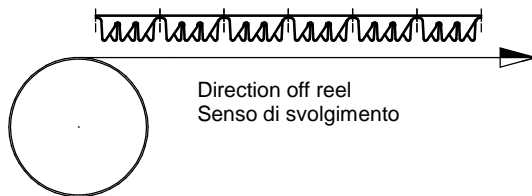

1

2

3

4

SEZ. A-A

COPY FOR COMMERCIAL USE

Code 33025.51.00.1	Material CuZn Brass / Ottone	Treatment
Code 33025.51.08.1	Material CuZn Brass / Ottone	Treatment Pre-Tin Plated / Prestagnato

Design Rosa M.	Date / Data 06-12-07
Checked on	Date / Data

Scale/Scala <b>5:1</b>	Description/Denominazione <b>FASCETTA</b>
Wire range/Sez. 1,5-2,5 mm <sup>2</sup>	

G.M.G S.p.a. PADOVA ITALY

Drawing / Disegno  
**33025**

This drawing contains information that is proprietary to G.M.G. s.p.a. Padova ITALY incorporated and should not be used without written permission.  
 Questo documento è di proprietà G.M.G. s.p.a. Padova ITALY.  
 Il suo contenuto è riservato e protetto a termini di legge con divieto di riproduzione e divulgazione a terzi senza esplicita autorizzazione