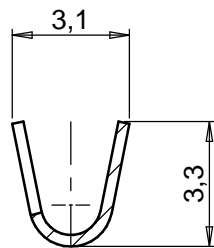

1

2

3

4

SEZ. A-A